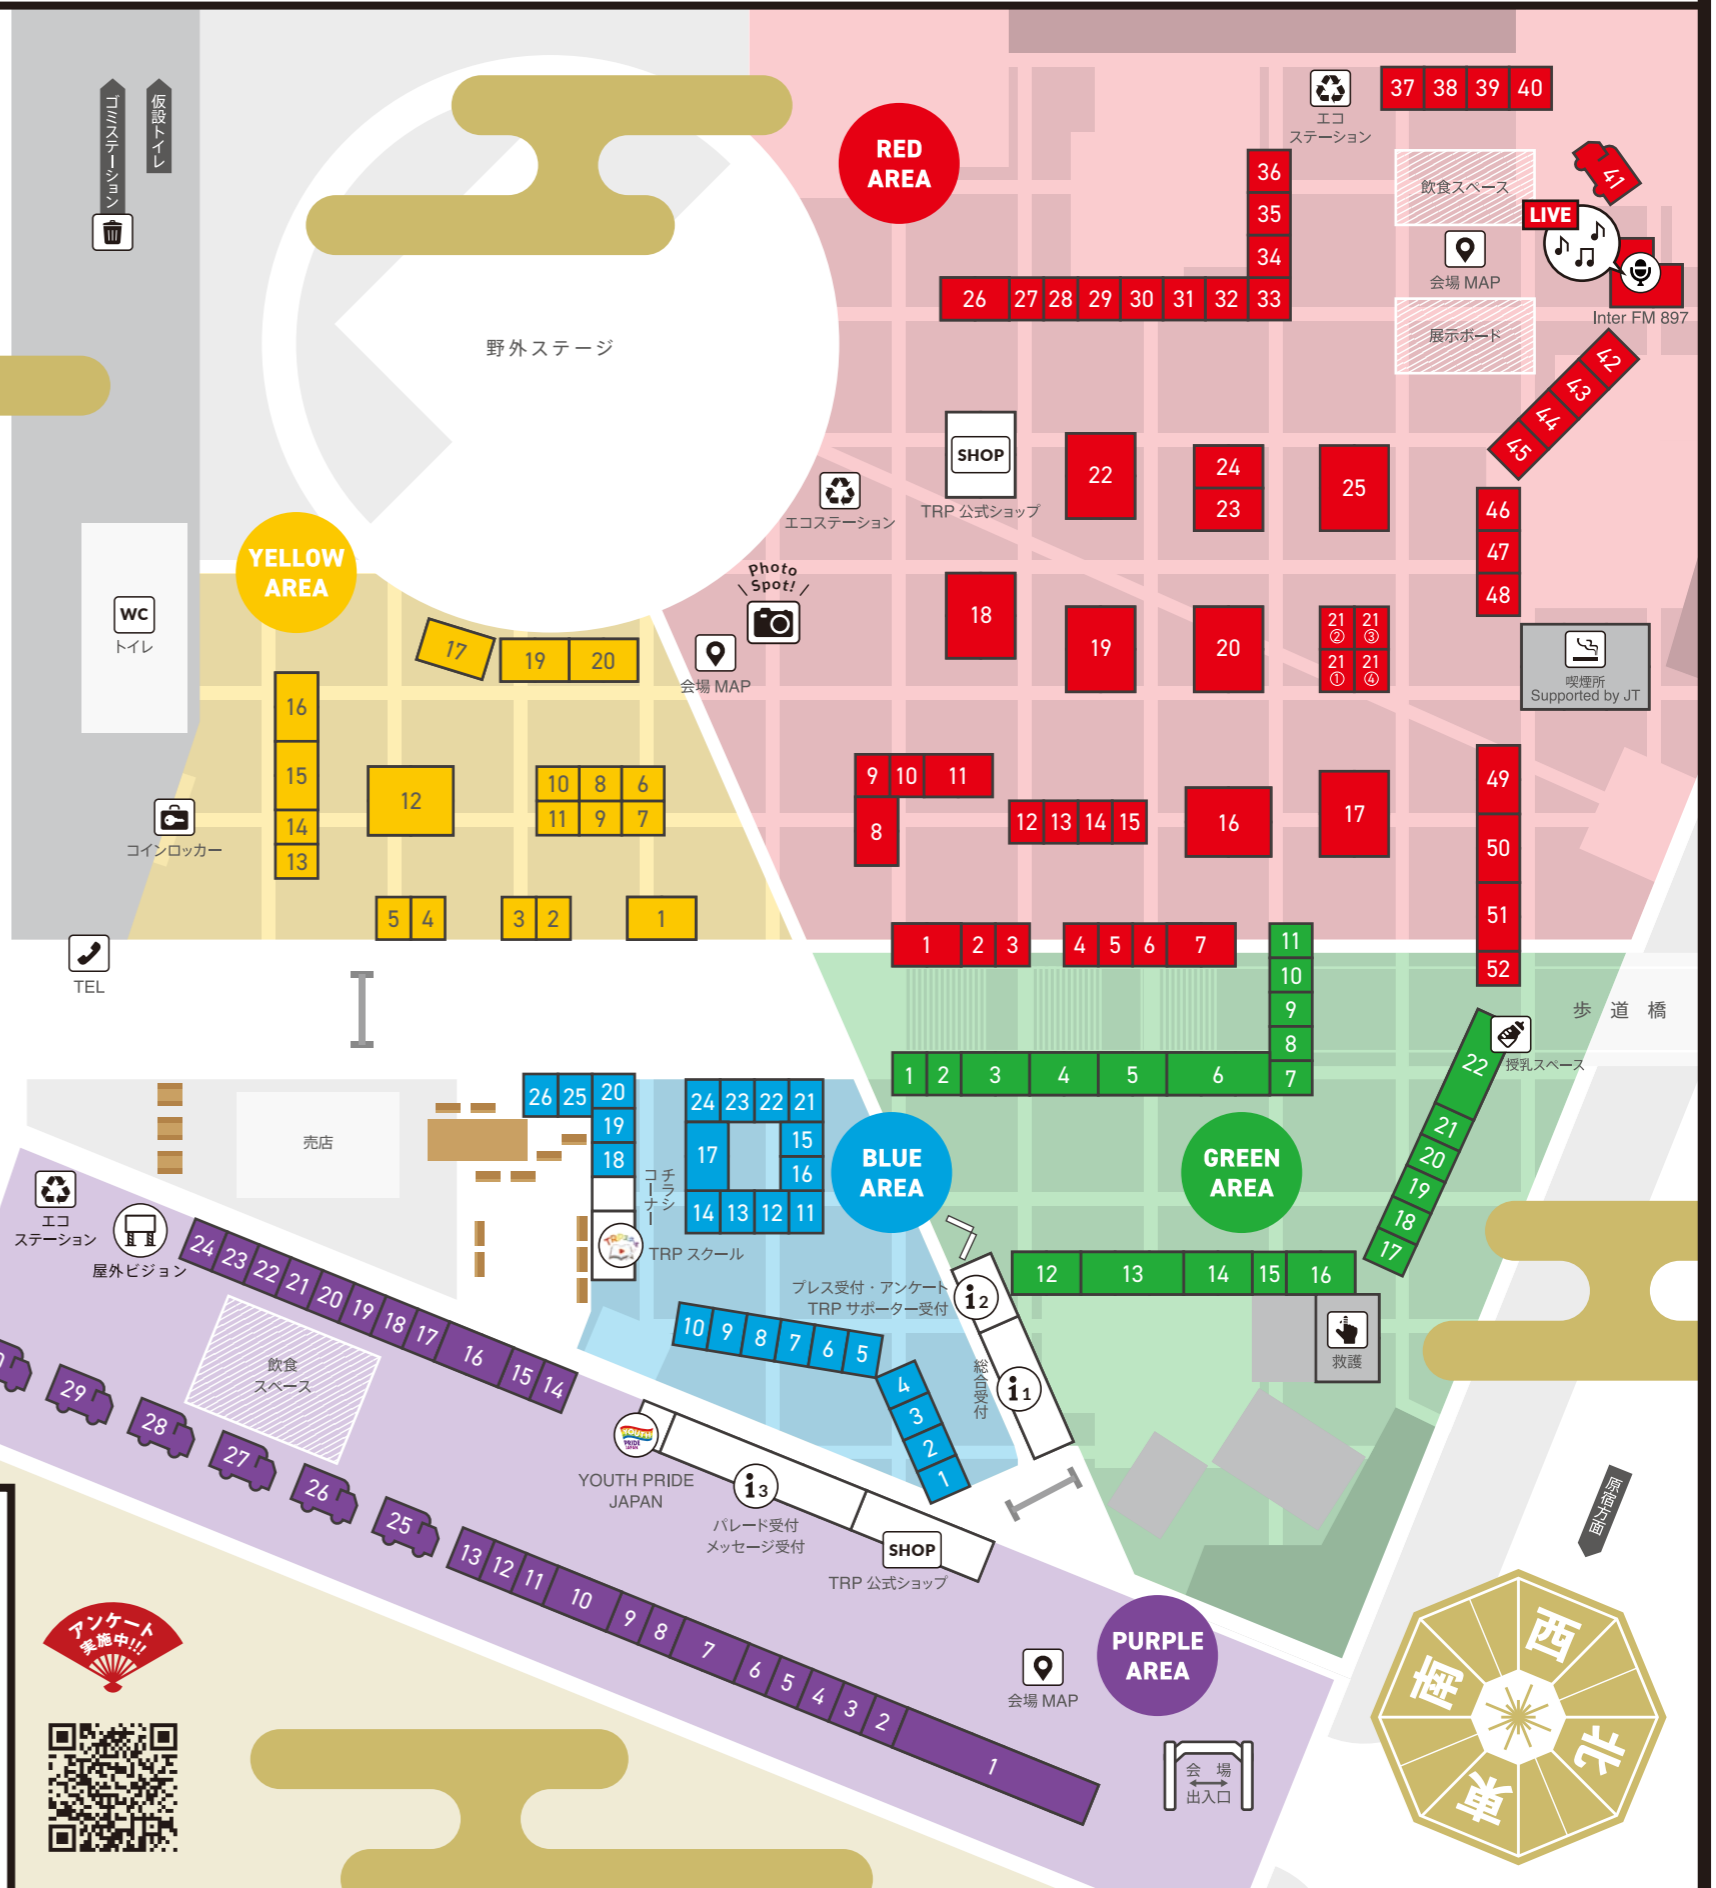

### プライドパレード

4/23(日) 13:00 スタート (予定)

受付: i3 番の専用受付にて受付!  
整列時間: 12:00  
集合場所: 代々木公園ケヤキ並木道

「変わるまで、続ける」をテーマにプログラムを展開! LGBTQ・アライ、ジャンルを超えた花が咲く 2 日間。カラフル & FESTA なステージをお楽しみください!

パレードの詳細はこちら▶

### ステージプログラム

④ 代々木公園イベント広場 & 野外ステージ

4/22 (土): 12:00 - 18:00  
4/23 (日): 11:00 - 18:00

参加方法、タイムスケジュールはこちら▶

# イベントエリアマップ

@ 代々木公園

変わるまで続ける

## 東京レインボープライド 2023

プライドフェスティバル 4月22日(土)、4月23日(日) 11:00-18:00  
 プライドパレード 4月23日(日) 13:00スタート(予定)

毎月1回のペースで交流の場として開催している「TRPスクール」が代々木の会場に登場！  
 これまでのTRPスクールの紹介や参加者の方との交流も予定しています。

10代、20代のボランティアスタッフを中心に活動しているプロジェクト「YOUTH PRIDE JAPAN」。  
 今年はユース世代の交流の場としてブースを作るので、ぜひお立ち寄りください♪