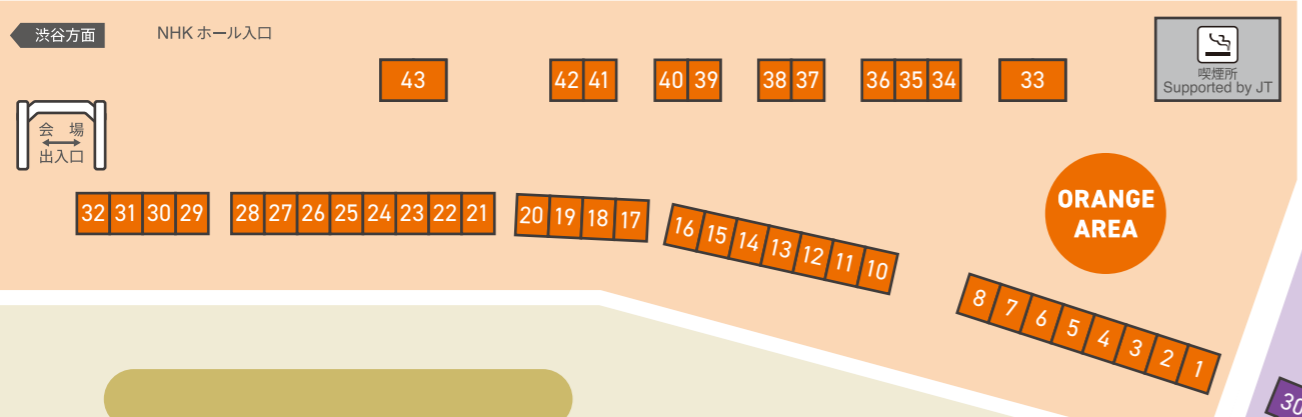

# イベントエリアマップ

@ 代々木公園

変わるまで続ける

## 東京レインボープライド 2023

プライドフェスティバル 4月22日(土)、4月23日(日) 11:00-18:00  
 プライドパレード 4月23日(日) 13:00スタート(予定)

毎月1回のペースで交流の場として開催している「TRPスクール」が代々木の会場に登場！  
 これまでのTRPスクールの紹介や参加者の方との交流も予定しています。

10代、20代のボランティアスタッフを中心に活動しているプロジェクト「YOUTH PRIDE JAPAN」。  
 今年はユース世代の交流の場としてブースを作るので、ぜひお立ち寄りください♪